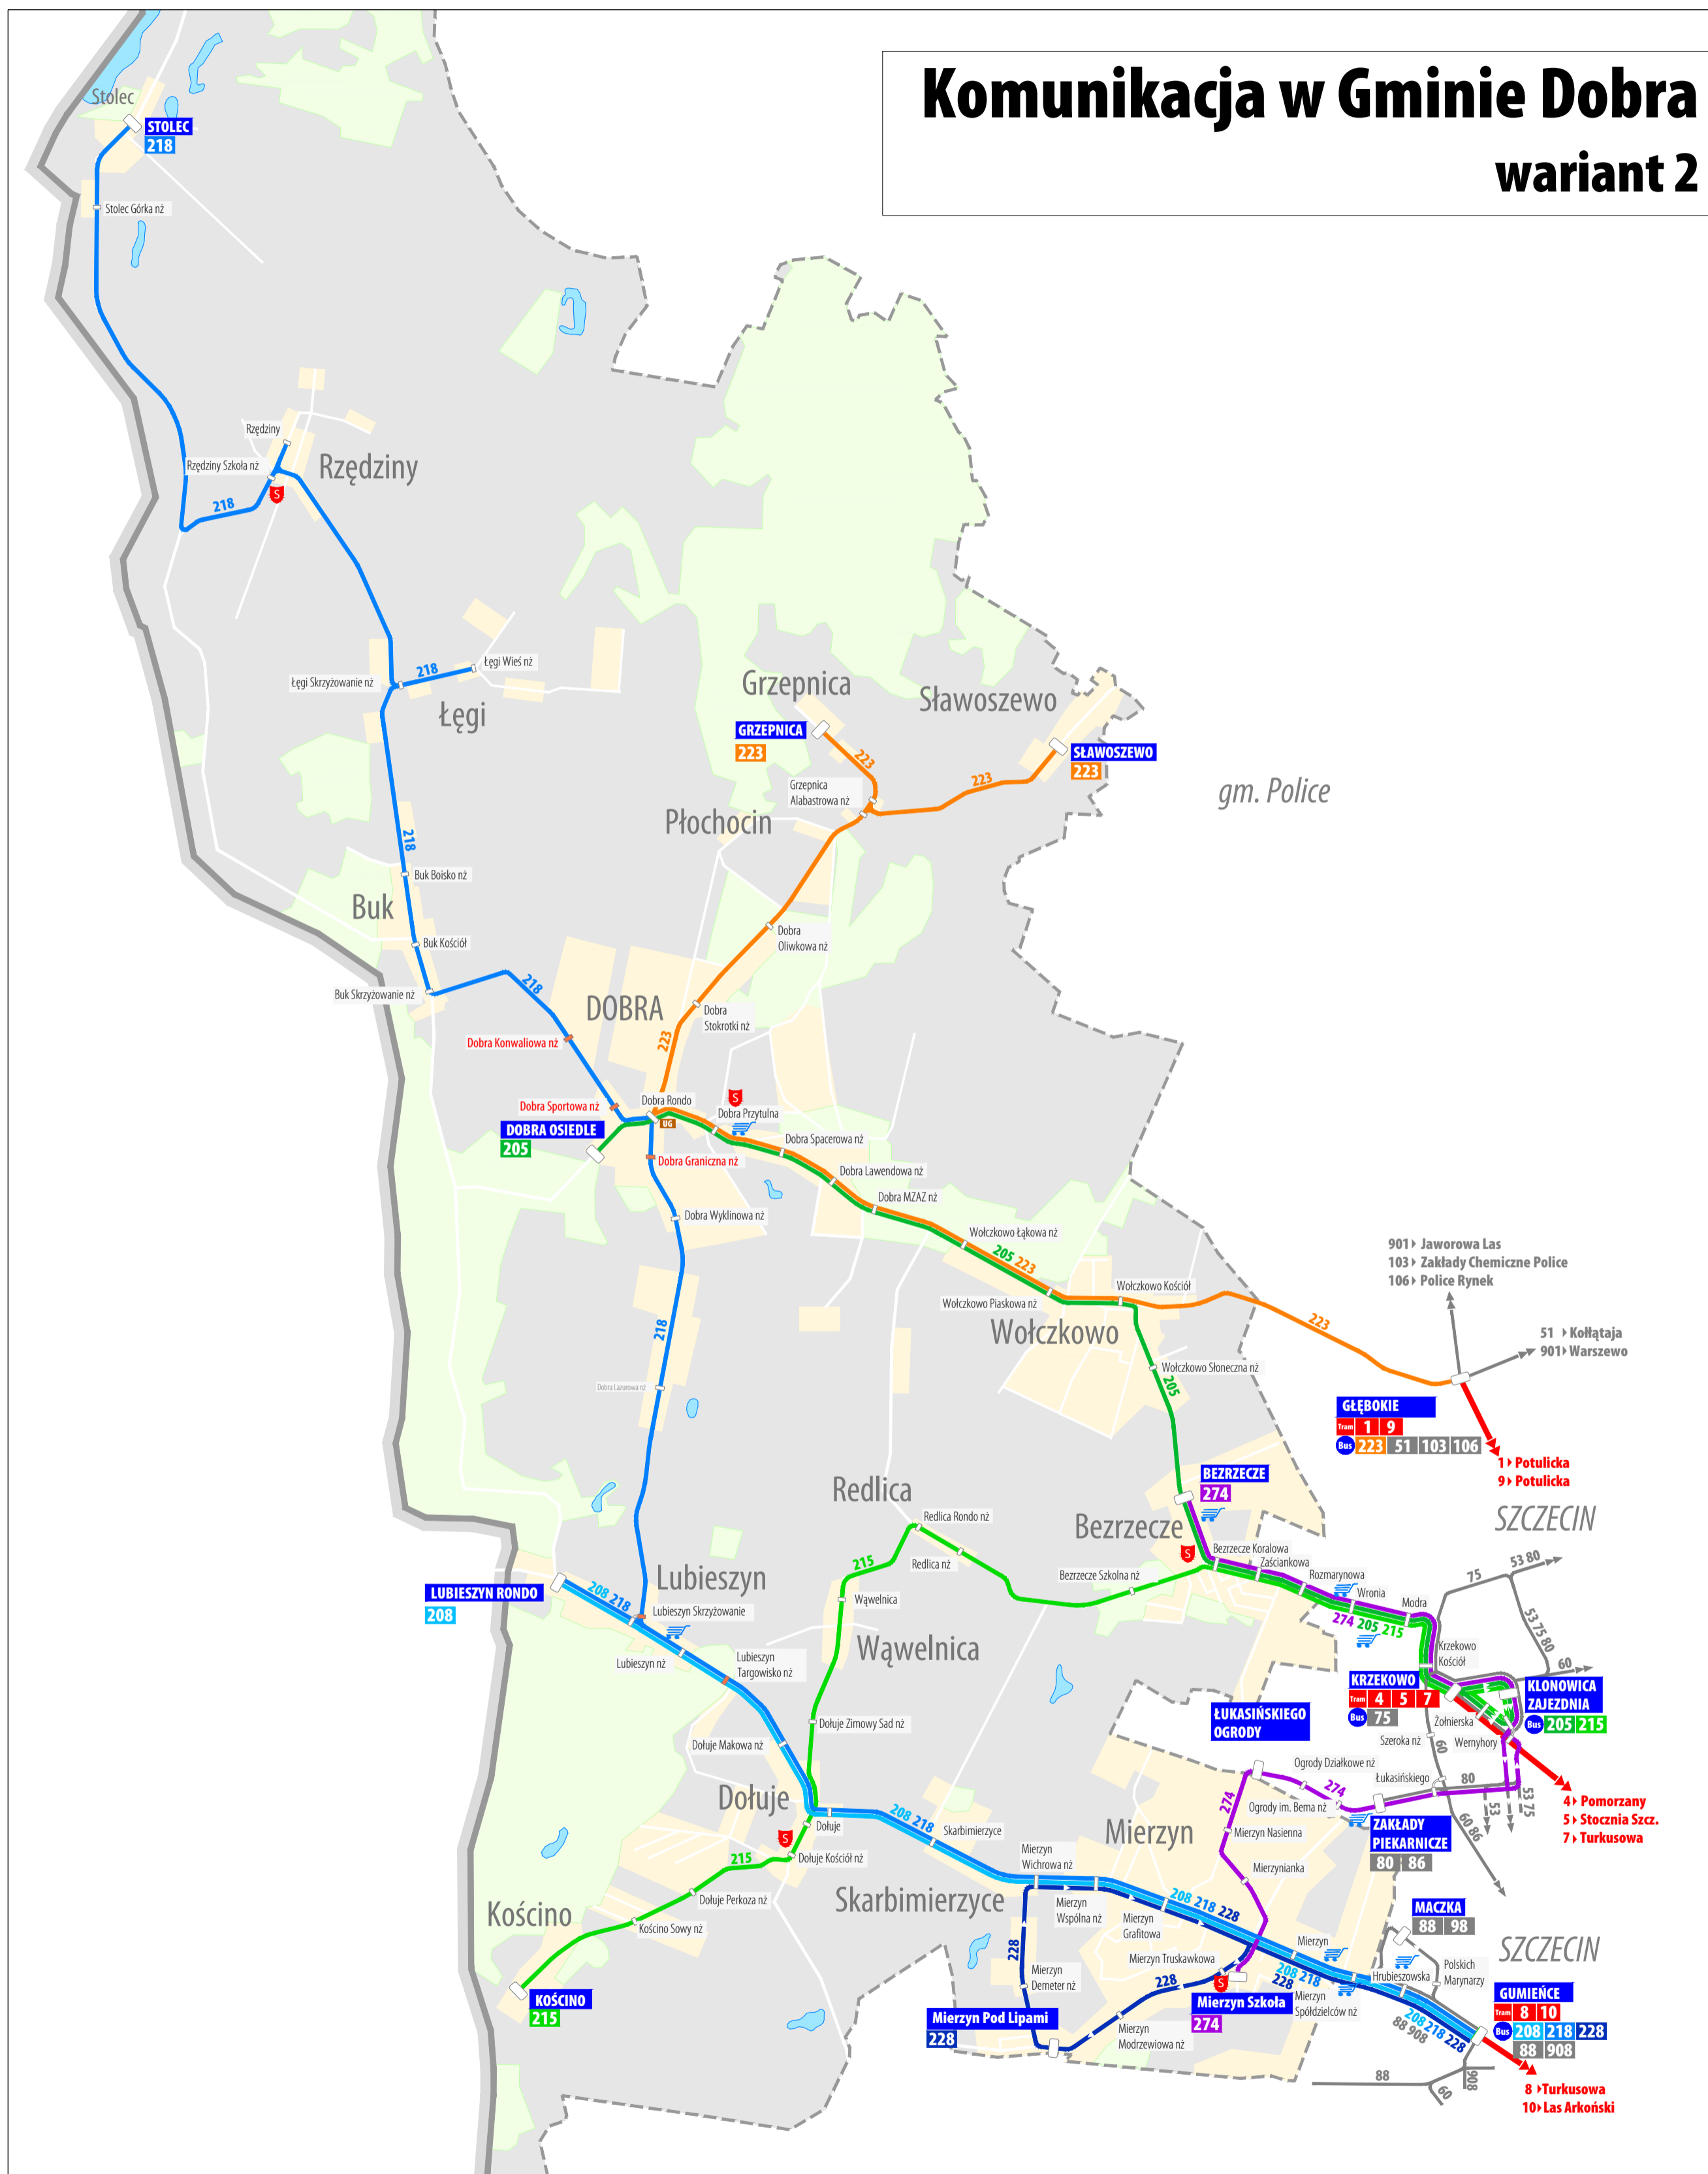

Komunikacja w Gminie Dobra wariant 2

LINIE AUTOBUSOWE DZIENNE

- 205** KLONOWICA ZAJEZDNIA - Krzekowo - Bezrzecze - Wołczkowo - Dobra Rondo - DOBRA OSIEDLE
PN-PT co 30 min. Soboty co 60 minut Niedziele co 60 minut
- 215** KLONOWICA ZAJEZDNIA - Krzekowo - Bezrzecze - Redlica - Wąwelnica - Dołuje - KOŚCINO
PN-PT co 60 min. Soboty co 60 minut Niedziele co 120 minut
- 208** GUMIENICE - Mierzyn - Skarbimierzycy - Dołuje - LUBIESZYN RONDO
PN-PT co 60/40/20 min. Soboty co 120 minut Niedziele co 120 minut
- 218** GUMIENICE - Mierzyn - Skarbimierzycy - Dołuje - Lubieszyn Skrzyżowanie - Dobra Rondo - Dobra Osiedle - Buk - Łęgi - Rzędziny - STOLEC
PN-PT co 120/60 min. Soboty co 120 minut Niedziele co 120 minut
- 223** GŁĘBOKIE - Wołczkowo - Dobra Rondo - GRZEPNICA (SŁAWOSZEWO)
PN-PT co 60/30 min. Soboty co 60 minut Niedziele co 120 minut
- 228** GUMIENICE - Mierzyn - MIERZYN POD LIPAMI
PN-PT co 60 min. Soboty co 60 minut Niedziele co 60 minut
- 274** BEZRZECZE - Krzekowo - Łukasieńskiego - Zakł. Piekarnicze - Mierzyn - MIERZYN POD LIPAMI
PN-PT co 60 min. Soboty co 60 minut Niedziele co 60 minut

LEGENDA:

- Linie autobusowe z przystankami: końcowym, pośrednim, pośrednim planowanym
- Linie tramwajowe
- Linie autobusowe z obsługą w jednym kierunku
- Urząd Gminy
- Szkoły Podstawowe
- Sklepy