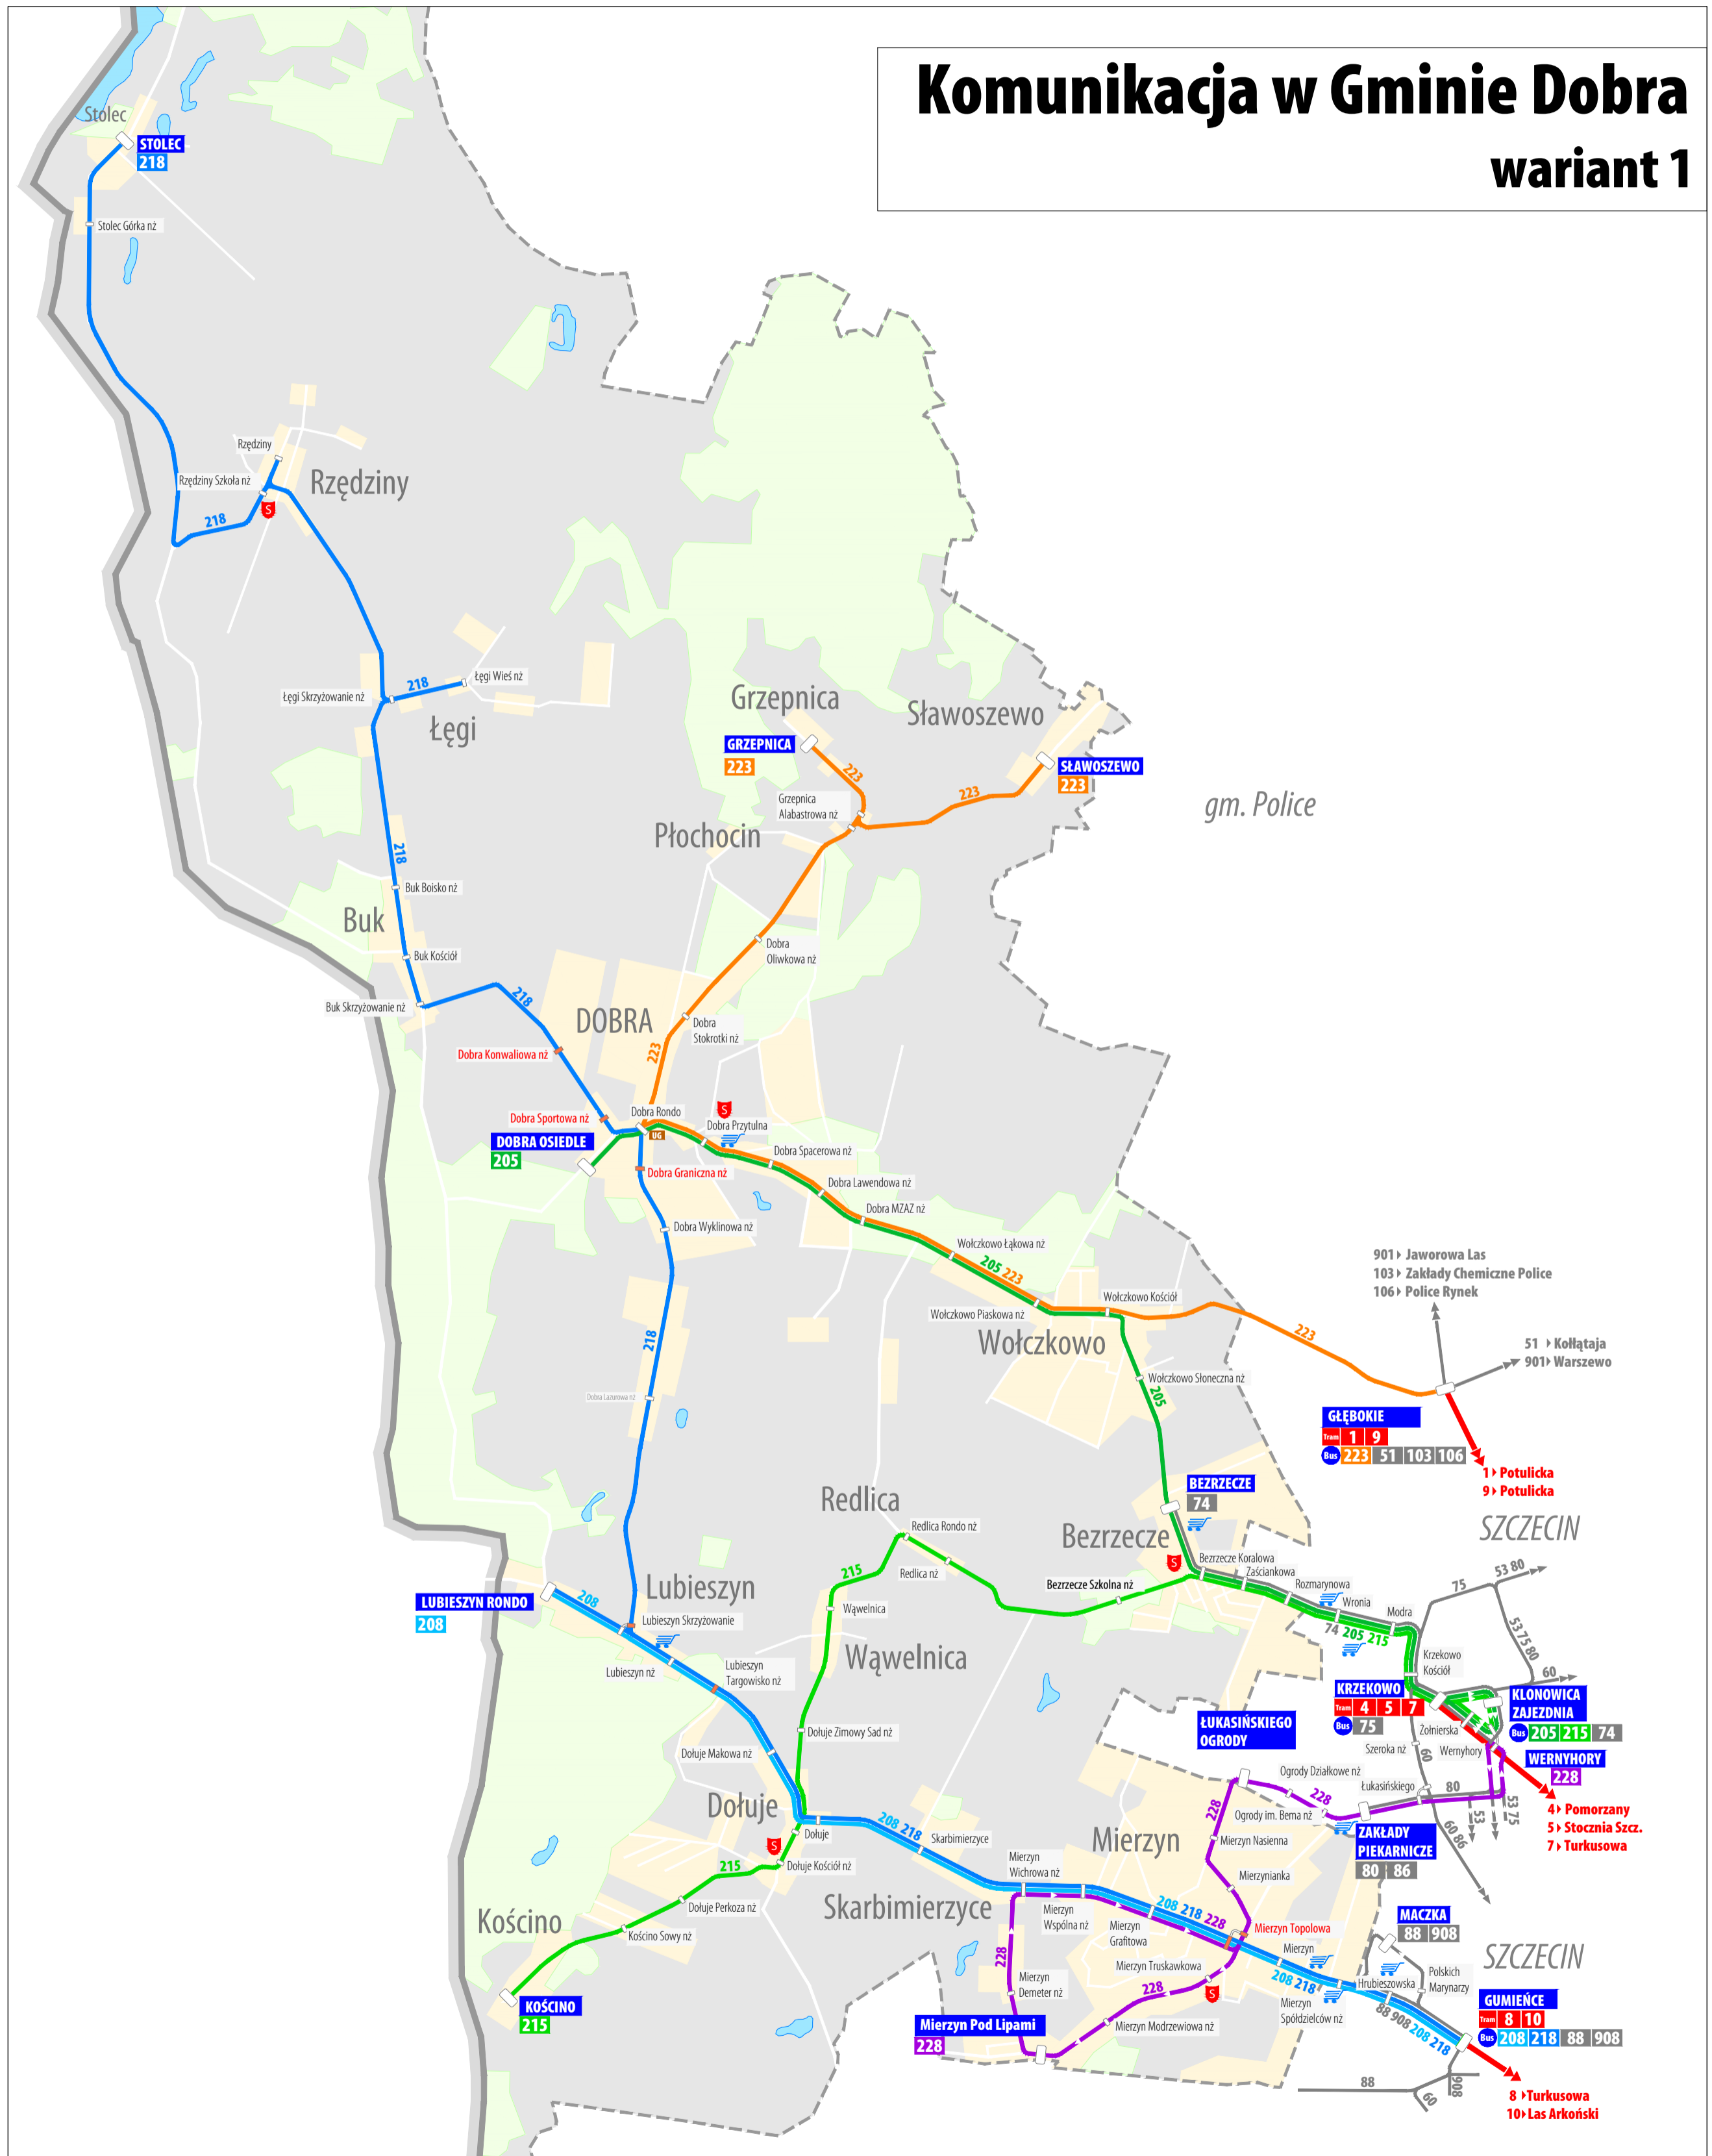

# Komunikacja w Gminie Dobra wariant 1

## LINIE AUTOBUSOWE DZIENNE

- 205** KLONOWICA ZAJEZDZIA - Krzekowo - Bezrzecze - Wołczkowo - Dobra Rondo - DOBRA OSIEDLE  
PN-PT co 30 min.      Soboty co 60 minut      Niedziele co 60 minut
- 215** KLONOWICA ZAJEZDZIA - Krzekowo - Bezrzecze - Redlica - Wąwelnica - Dołuje - KOŚCINO  
PN-PT co 60 min.      Soboty co 60 minut      Niedziele co 120 minut
- 208** GUMIEŃCE - Mierzyn - Skarbimierzycze - Dołuje - LUBIESZYN RONDO  
PN-PT co 60/40/20 min.      Soboty co 120 minut      Niedziele co 120 minut
- 218** GUMIEŃCE - Mierzyn - Skarbimierzycze - Dołuje - Lubieszyn Skrzyżowanie - Dobra Rondo - Dobra Osiedle - Buk - Łęgi - Rzędziny - STOLEC  
PN-PT co 120/60 min.      Soboty co 120 minut      Niedziele co 120 minut
- 223** GŁĘBOKIE - Wołczkowo - Dobra Rondo - GRZEPNICA (SŁAWOSZEWO)  
PN-PT co 60/30 min.      Soboty co 60 minut      Niedziele co 120 minut
- 228** WERNYHORY - Łukasieńskiego - Zakł. Piekarnicze - Mierzyn - MIERZYN POD LIPAMI  
PN-PT co 60/30 min.      Soboty co 60 minut      Niedziele co 60 minut

## LEGENDA:

- Linie autobusowe z przystankami: końcowym, pośrednim, pośrednim planowanym
- Linie tramwajowe
- Linie autobusowe z obsługą w jednym kierunku
- Urząd Gminy
- Szkoły Podstawowe
- Sklepy